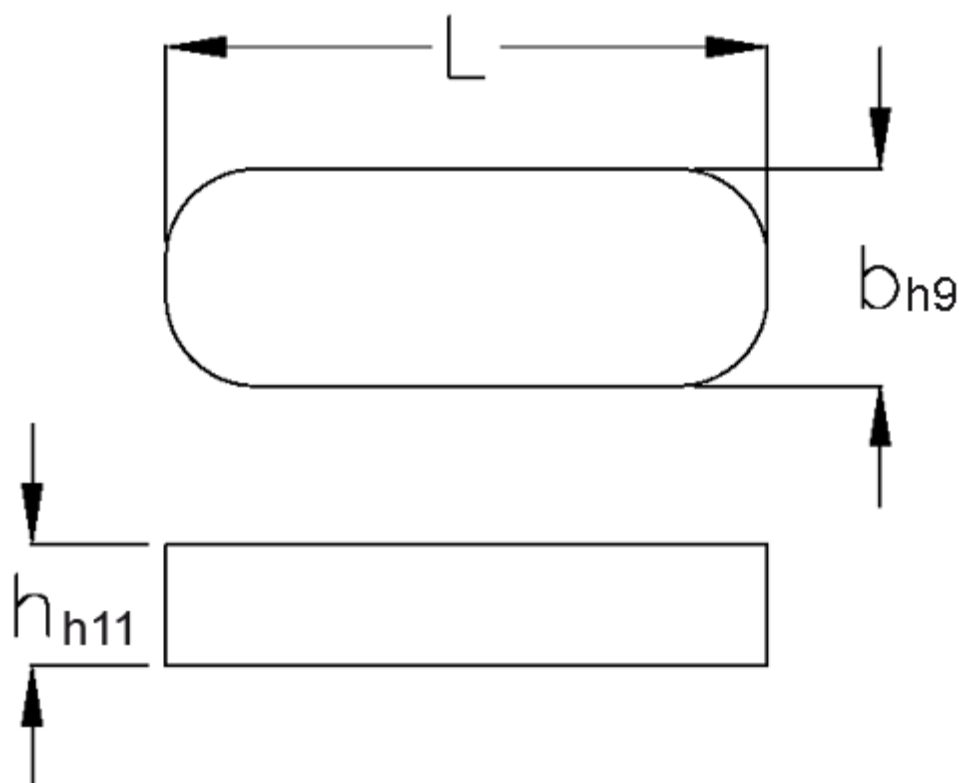

Varenummer: 0905108451
Beskrivelse: KLEE Pasfedre A 10x8x45 DIN 6885
Matr. 1.4571 Rustfast

Mål

b	= 10
h	= 8
L	= 45.0
Tolerance b	= 0.036
Tolerance h	= 0.090
Tolerance L	= -0,3